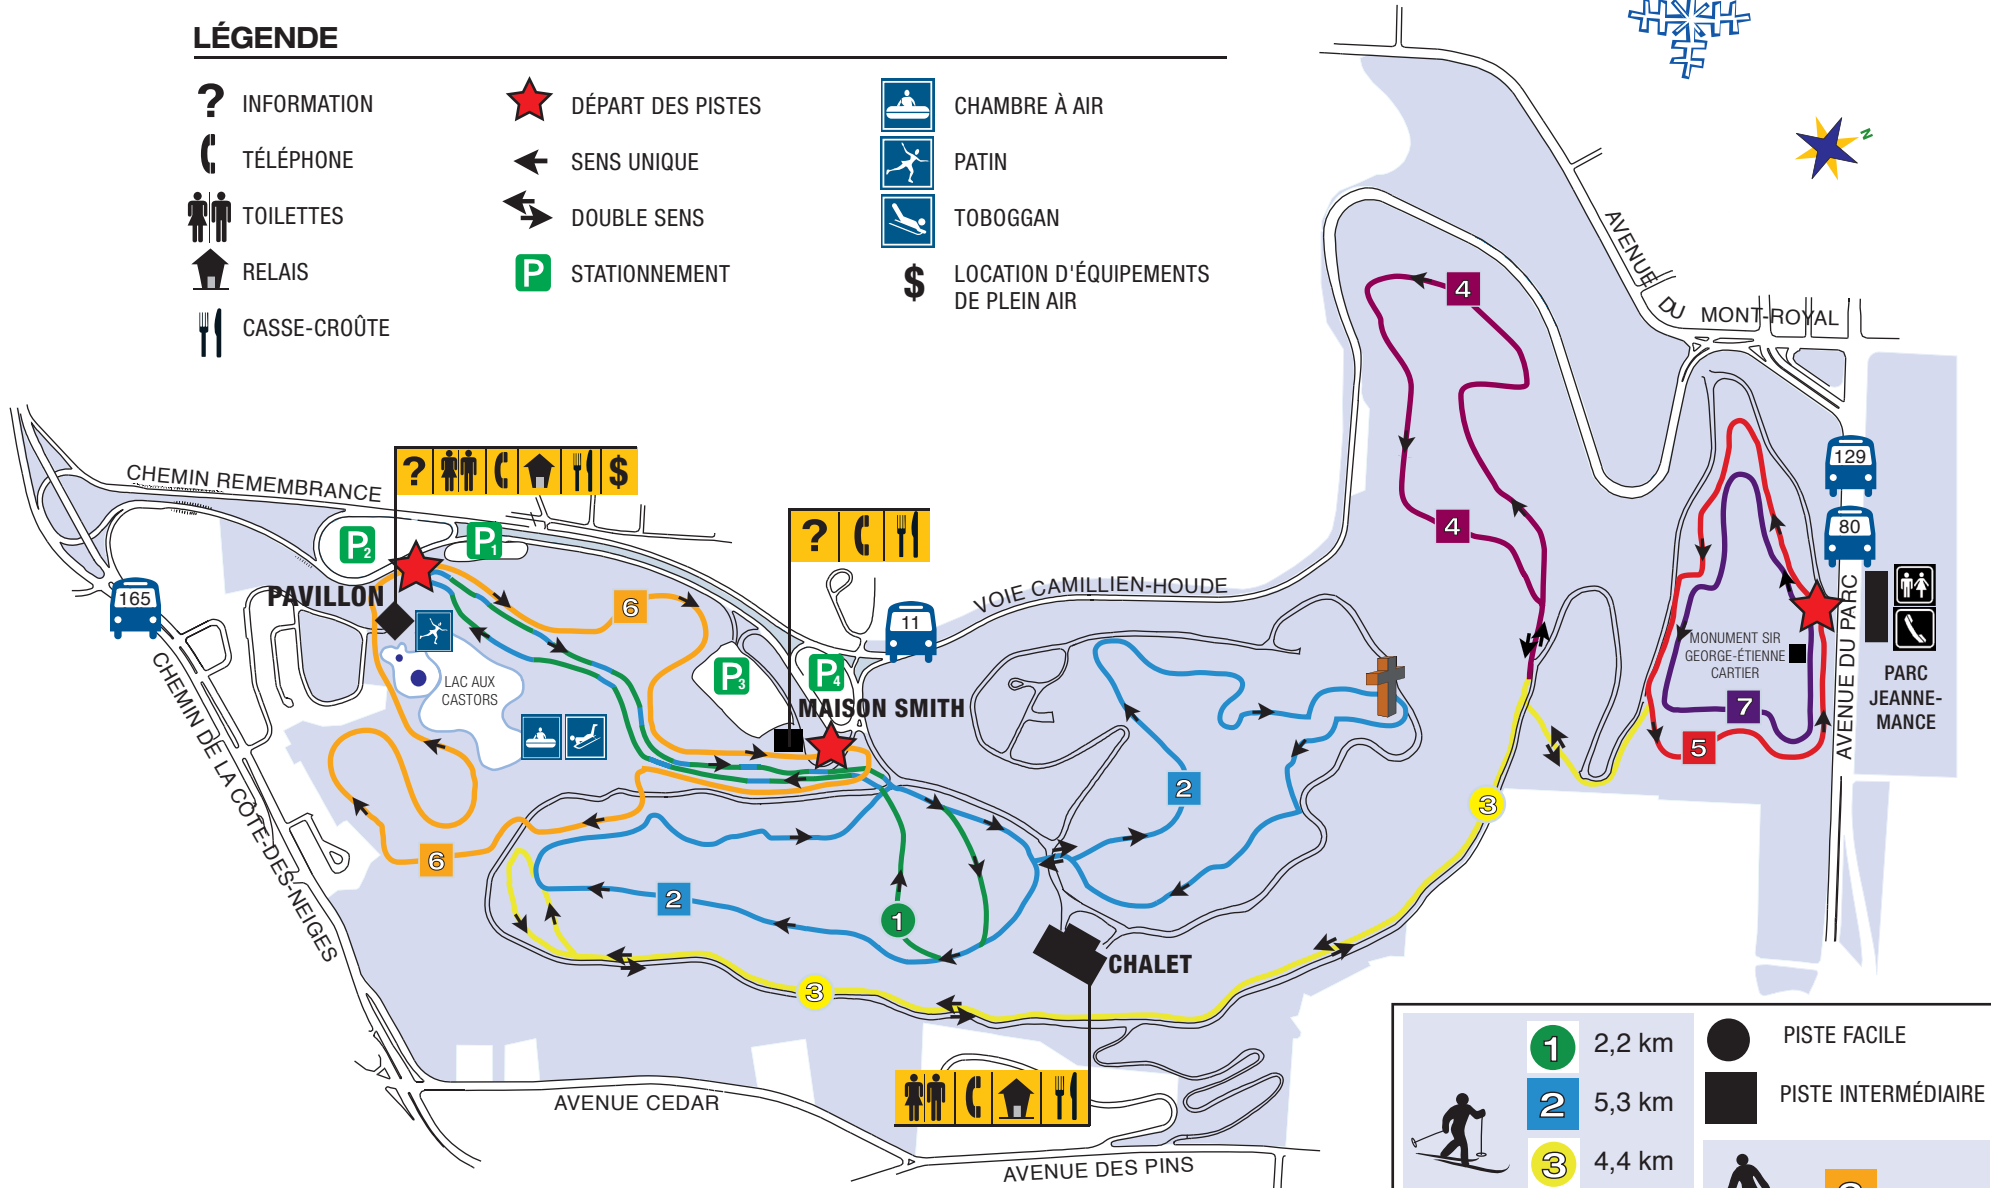

PARC DU MONT-ROYAL

HIVER • PISTES DE SKI DE FOND

LÉGENDE

? INFORMATION

☎ TÉLÉPHONE

🚻 TOILETTES

🏠 RELAIS

🍴 CASSE-CROÛTE

★ DÉPART DES PISTES

← SENS UNIQUE

↔ DOUBLE SENS

P STATIONNEMENT

🛖 CHAMBRE À AIR

🛼 PATIN

🛷 TOBOGGAN

\$ LOCATION D'ÉQUIPEMENTS DE PLEIN AIR

	1 2,2 km		PISTE FACILE
	2 5,3 km		PISTE INTERMÉDIAIRE
	3 4,4 km		
PAS ALTERNATIF	4 1,5 km		6 2,9 km
	5 1,4 km	PAS DE PATIN	7 1,3 km